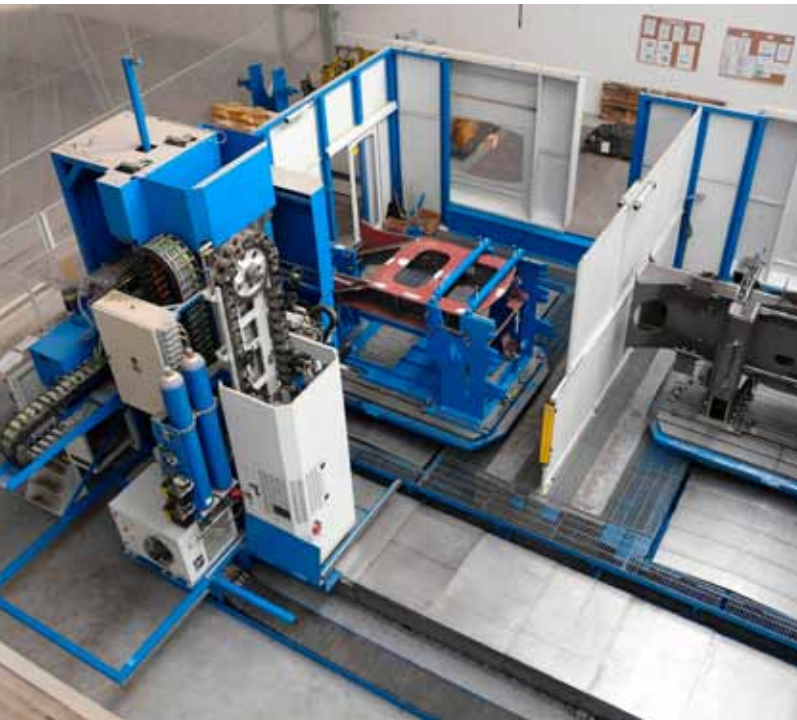

 **PRODUCTION PROGRAM**
 **PRODUKTIONSPROGRAMM**
 **GAMA DE PRODUCTOS**

 **TOS KUŘIM**
ALTA GROUP

FRUF – MOVABLE GANTRY & MOVABLE CROSS-RAIL
 FRUF – GANTRY-BAUWEISE & HÖHENVERSTELLBARER QUERBALKEN
 FRUF – PÓRTICO DESPLAZABLE & TRAVESAÑO CAMBIABLE

30/37/45/60/71/100 kW

FRUN – MOVABLE GANTRY & FIXED CROSS-RAIL
 FRUN – GANTRY-BAUWEISE & FESTER QUERBALKEN
 FRUN – PÓRTICO DESPLAZABLE & TRAVESAÑO FIJO

30/37/45/60 kW

FU DUO – DUO CONFIGURATION
 FU DUO – ZWEI FAHRSTÄNDER
 FU DUO – DOS MONTANTES DESPLAZABLES

28/30/37/45/60 kW

FRF – MOVABLE GANTRY & FIXED CROSS-RAIL
 FRF – GANTRY-BAUWEISE & FESTER QUERBALKEN
 FRF – PÓRTICO DESPLAZABLE & TRAVESAÑO FIJO

30/37/45 kW

FRPF – MOVABLE TABLE & MOVABLE CROSS-RAIL
 FRPF – VERFAHRBARER TISCH & HÖHENVERSTELLBARER QUERBALKEN
 FRPF – MESA DESPLAZABLE & TRAVESAÑO CAMBIABLE

FRPN – MOVABLE TABLE & FIXED CROSS-RAIL
 FRPN – VERFAHRBARER TISCH & FESTER QUERBALKEN
 FRPN – MESA DESPLAZABLE & TRAVESAÑO FIJO

30/37/45/60 kW

FFA – MOVABLE COLUMN
 FFA – FAHRSTÄNDER
 FFA – MONTANTE DESPLAZABLE